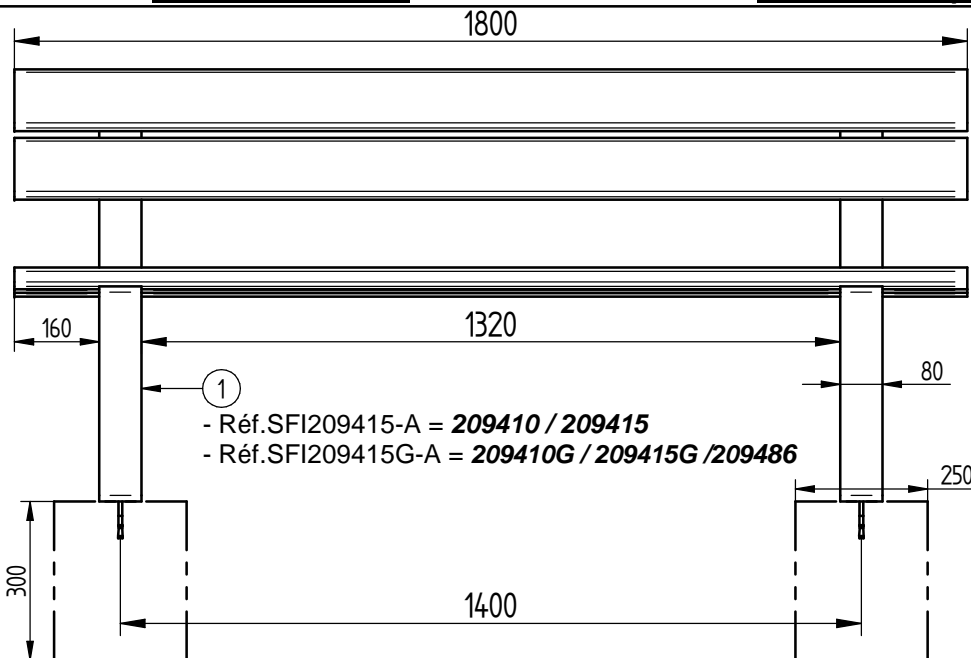

# BANC RIGA Acier & Bois - Lg.1800

Bois Résineux : Réf.209410 - Bois Exotique : Réf.209415 - Bois Brut : Réf.209486

Galva : Bois Résineux : Réf.209410G - Bois Exotique : Réf.209415G

①  
- Réf.SFI209415-A = **209410 / 209415**  
- Réf.SFI209415G-A = **209410G / 209415G / 209486**

- Réf.SFI209410-01 = **209410 / 209410G**  
- Réf.SFI209415-04 = **209415 / 209415G**  
- Réf.SFI209415-04 = **209486**

✓: 209410 / 209410G  
✓: 209415 / 209415G  
✗: 209486

8	ACC18108	4	Rondelle plate LL8 Ø9xØ28 ép.3 svt ISO7094 GALVA
7	ACC05006	4	Ecrou M8 autocassant A2
6	ACC07066	4	Goujon M8x95 ZN
5	ACC220305	20	Vis de Penture Ø6x30 Inox
3		5	LATTE DE BOIS 115x36x1800
1		2	PIED DE BANC RIGA
X	N°	Références	Qté Description